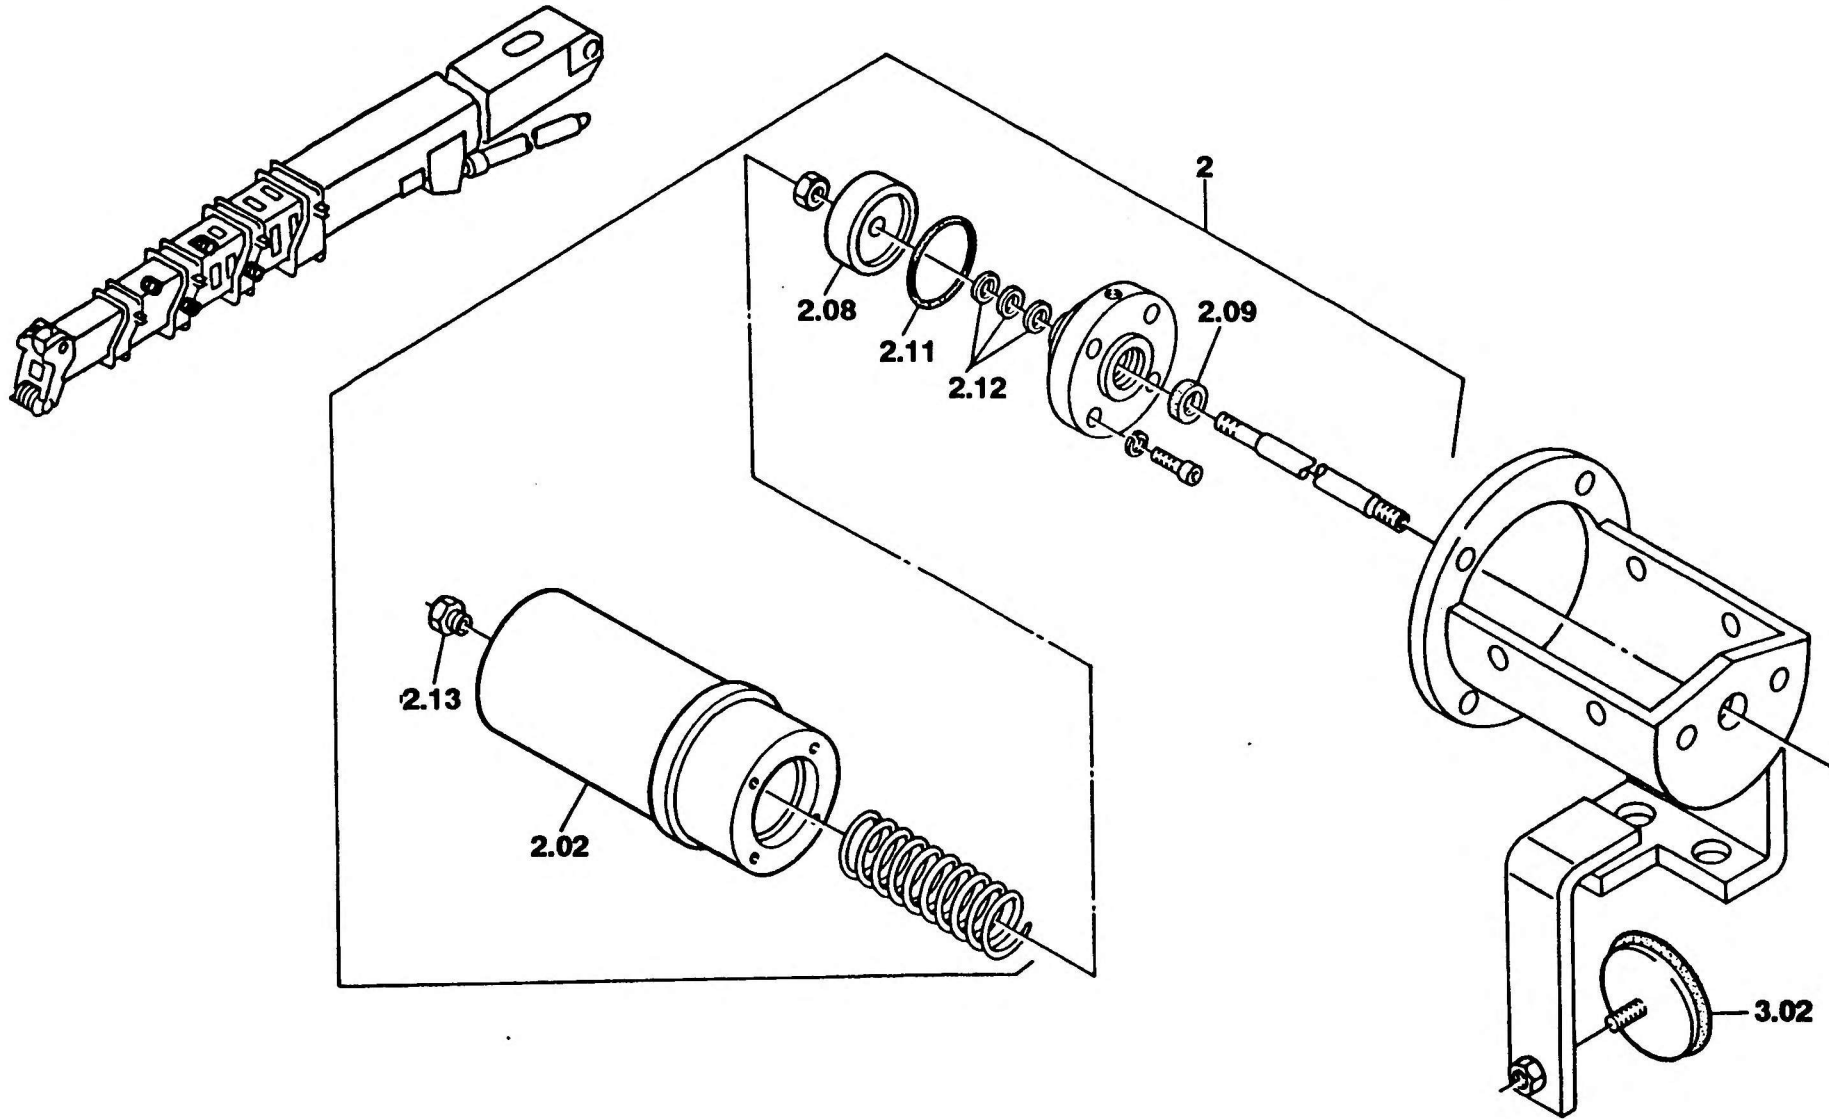

AUSLEGERVERRIEGELUNG
BOOM LOCKING DEVICE

BILDTAFEL
PICTORIAL DISPLAY

KMK 6200
BE 700
G 506

09.91

2082075-ETL

1/1

Abb_711

2 085 708 def/en